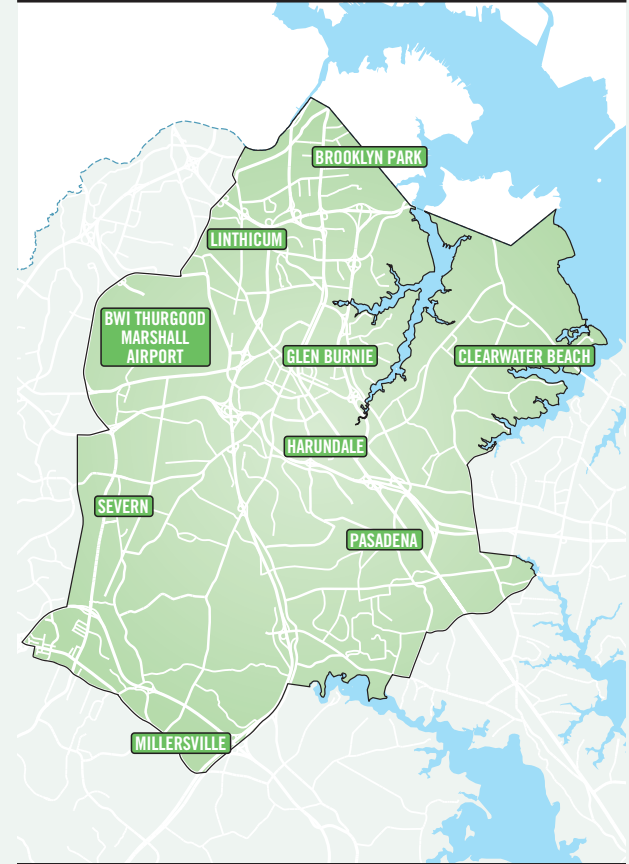

CONDADO DEL NORTE CALL N' RIDE

Office of Transportation

Nos importa la movilidad